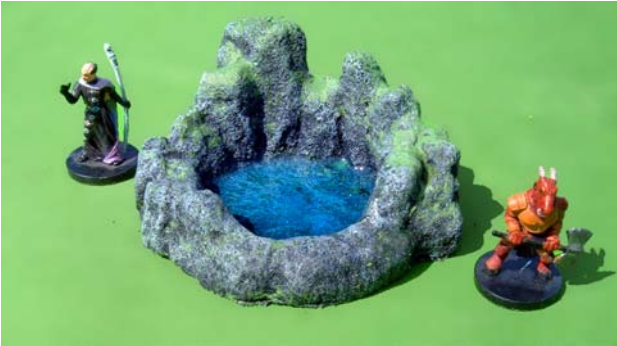

*Mystic Well*

WTW-06390

MSRP \$10.00